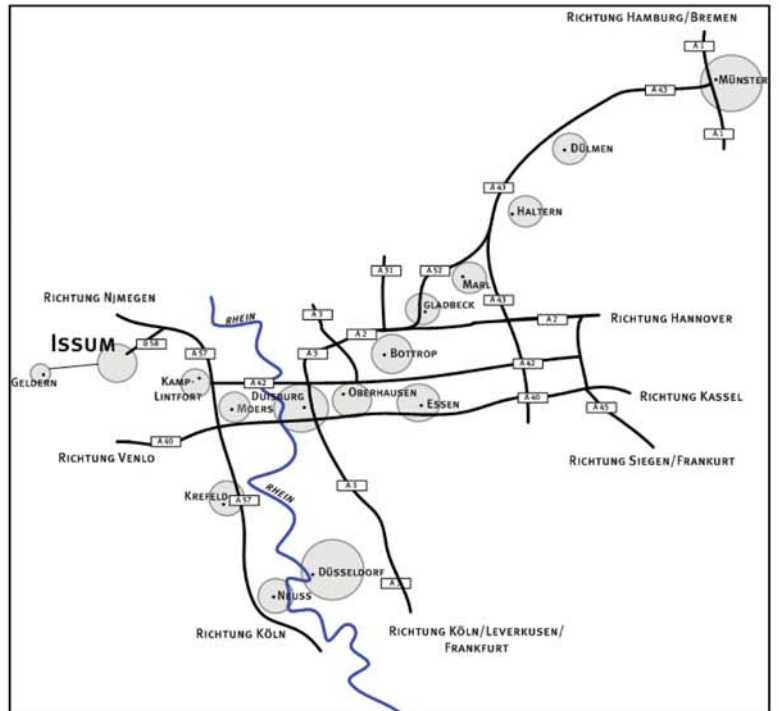

ANFAHRTSBESCHREIBUNG

Sie kommen aus Richtung Köln auf der A57:

- Verlassen Sie die A57 an der Anschlussstelle ALPEN (Nr. 6)
- weiter in Richtung Issum/Geldern auf der B58
- Wenn Sie Issum erreichen, bleiben Sie auf der B58 Richtung Geldern und folgen den Hinweisschildern "Gewerbegebiet Josef-Diebels-Str." bis zur Ampelkreuzung. An der Ampel rechts, anschließend gleich wieder rechts in die Josef-Diebels-Strasse.
- Bitte nutzen Sie unseren Besucher-Parkplatz auf der rechten Seite.